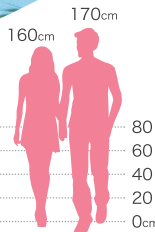

リモワ、サムソナイトなど人気ブランドスーツケースが勢揃い!

R&Y RENTAL なら

高品質スーツケースを 格安レンタル!

パンフレット・
専用ウェブサイト限定

特別
価格

スーツケース選びの目安

RIMOWA リモワ

世界的に有名な高級スーツケースブランド リモワの
人気シリーズ『エッセンシャルライト』。

カラー(左から):ブラック/ブルー/ホワイト/グリーン/レッド