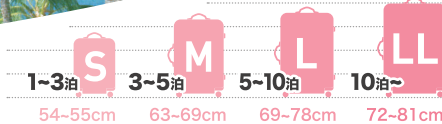

リモワ、サムソナイトなど人気ブランドスーツケースが勢揃い!

R&Y RENTAL なら

高品質スーツケースを 格安レンタル!

パンフレット・
専用ウェブサイト限定

特別
価格

スーツケース選びの目安

RIMOWA リモワ

世界的に有名な高級スーツケースブランド リモワの
人気シリーズ『エッセンシャルライト』。

カラー(左から):ブラック/ブルー/ホワイト/グリーン/レッド